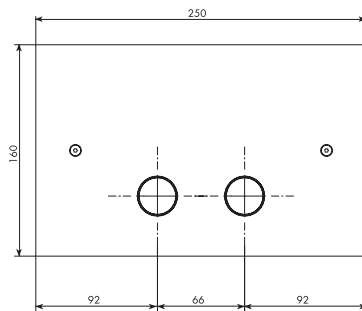

PLACCHE COMANDO

EQB DESIGN

COORDINATI
PLACCHE

Art. 018/5+ (UNICA +)

Placca comando per cassetta incasso mod. GEBERIT Italia con pulsanti a filo placca*
*Plate for GEBERIT waste system with edge activator**