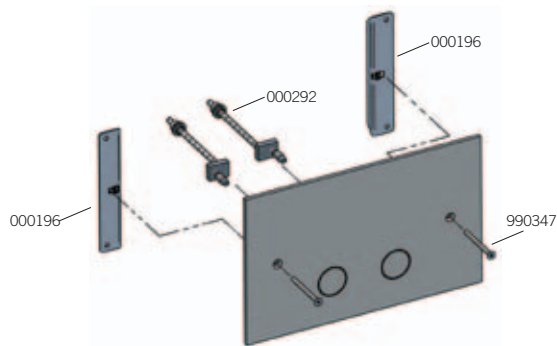

PLACCHE COMANDO

EQB DESIGN

COORDINATI
PLACCHE

Art. 018/5+ (UNICA +)

Placca comando per cassetta incasso mod. GEBERIT Italia con pulsanti a filo placca*
*Plate for GEBERIT waste system with edge activator**

* compatibile con Unica+, Combifix Italia e Duofix Italia dotate del corpo cassetta UP720
 * featuring with Unica+, Combifix Italia and Duofix Italia that mounted body UP720

Art. 018/4 (UNICA)

Placca comando per cassetta incasso mod. GEBERIT Italia con pulsanti a filo placca*
*Plate for GEBERIT waste system with edge activator**