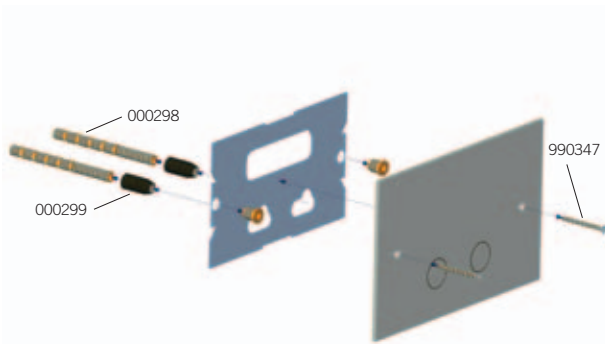

PLACCHE COMANDO

EQB DESIGN

COORDINATI
PLACCHE

Art. 018/5+ (UNICA +)

Placca comando per cassetta incasso mod. GEBERIT Italia con pulsanti a filo placca*
*Plate for GEBERIT waste system with edge activator**

* compatibile con Unica+, Combifix Italia e Duofix Italia dotate del corpo cassetta UP720
 * featuring with Unica+, Combifix Italia and Duofix Italia that mounted body UP720

Art. 018/4 (UNICA)

Placca comando per cassetta incasso mod. GEBERIT Italia con pulsanti a filo placca*
*Plate for GEBERIT waste system with edge activator**