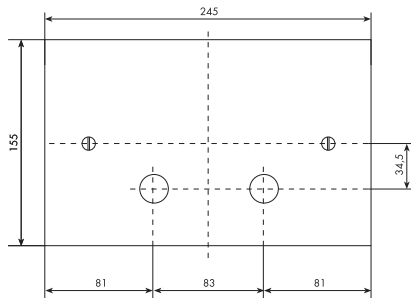

Art. 018/2 (UNICA)

Placca comando per cassetta incasso mod. GEBERIT Italia Moderno*

Plate for GEBERIT waste system Modern*

01-018/2	cromato	26-018/2	cr sat/cromo
16-018/2	bianco/cromo	30-018/2	nickel c/prot
18-018/2	nero/cromo	33-018/2	cromo satinato
20-018/2	avorio/cromo	34-018/2	cromo spazz
21-018/2	azzurro/cromo	35-018/2	nickel spazz
22-018/2	verdino/cromo	66-018/2	bianco opaco
23-018/2	marrone/cromo	67-018/2	nero opaco
24-018/2	arancio/cromo	69-018/2	argento opaco
25-018/2	rosso/cromo	71-018/2	oro opaco

* compatibile solo con Unica, Combifix, Combifix Italia, Duofix

* featuring only with Unica, Combifix, Combifix Italia, Duofix