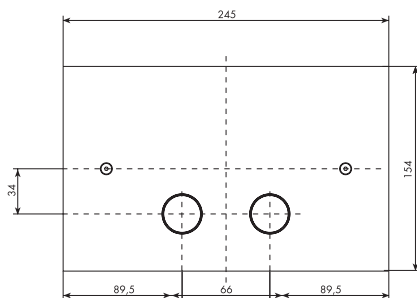

Art. 018/4 (UNICA)

Placca comando per cassetta incasso mod. GEBERIT Italia con pulsanti a filo placca*
Plate for GEBERIT waste system with edge activator*

01-018/4	cromato	24-018/4	arancio/cromo
02-018/4	cromo/oro	25-018/4	rosso/cromo
03-018/4	oro/argento	26-018/4	cr sat/cromo
04-018/4	dorato	27-018/4	cr sat/oro
05-018/4	bronzo satinato	28-018/4	nickel satinato
06-018/4	rame vecchio	29-018/4	nickel sat/cromo
07-018/4	vecchio argento	30-018/4	nickel c/prot
08-018/4	canna di fucile	31-018/4	nickel c/prot/oro
09-018/4	canna fuc/oro	32-018/4	nickel c/prot/cromo
10-018/4	verderame	33-018/4	cromo satinato
11-018/4	nero antracite	34-018/4	cromo spazz
12-018/4	ottone lucido	35-018/4	nickel spazz
13-018/4	ottone naturale	53-018/4	canna fuc/cromo
15-018/4	bianco/oro	55-018/4	nickel sat/oro
16-018/4	bianco/cromo	66-018/4	bianco opaco
17-018/4	nero/oro	67-018/4	nero opaco
18-018/4	nero/cromo	68-018/4	rame opaco
20-018/4	avorio/cromo	69-018/4	argento opaco
21-018/4	azzurro/cromo	71-018/4	oro opaco
22-018/4	verdino/cromo	72-018/4	bronzo opaco
23-018/4	marrone/cromo	75-018/4	dorato spazzolato

* compatibile solo con Unica, Combifix, Combifix Italia, Duofix
* featuring only with Unica, Combifix, Combifix Italia, Duofix