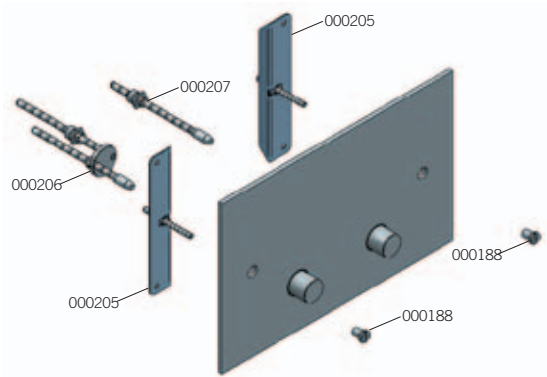

PLACCHE COMANDO

EQB DESIGN

COORDINATI
PLACCHE

Art. 018/5+ (UNICA +)

Placca comando per cassetta incasso mod. GEBERIT Italia con pulsanti a filo placca*
*Plate for GEBERIT waste system with edge activator**

* compatibile con Unica+, Combifix Italia e Duofix Italia dotate del corpo cassetta UP720
 * featuring with Unica+, Combifix Italia and Duofix Italia that mounted body UP720

Art. 018/4 (UNICA)

Placca comando per cassetta incasso mod. GEBERIT Italia con pulsanti a filo placca*
*Plate for GEBERIT waste system with edge activator**

* compatibile solo con Unica, Combifix, Combifix Italia, Duofix
 * featuring only with Unica, Combifix, Combifix Italia, Duofix

Art. 018/2 (UNICA)

Placca comando per cassetta incasso mod. GEBERIT Italia Moderno*