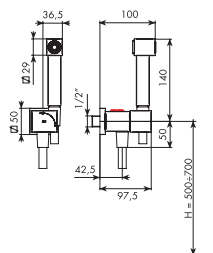

Art. 3303/ID

Idroscopino quadro completo c/attivatore ed EROGAZIONE TIPO DOCCETTA e Swarovski

Complete square hydrobrush with activator and SPRAYER LIKE HANDSHOWER and Swarovski

01-3303/ID	cromato
34-3303/ID	cromo spazzolato
66-3303/ID	bianco opaco
71-3303/ID	oro opaco

rubinetto gancio incasso con Swarovski
built-in hook tap with Swarovski