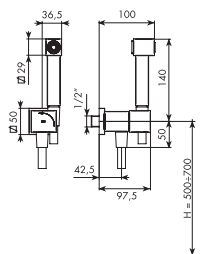

Art. 7503/ID

Idroscopino quadro completo c/attivatore ed EROGAZIONE TIPO DOCCETTA

Complete square hydrobrush with activator and SPRAYER LIKE HANDSHOWER

01-7503/ID	cromato
34-7503/ID	cromo spazzolato
66-7503/ID	bianco opaco
71-7503/ID	oro opaco