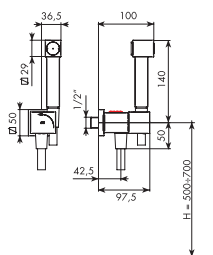

Art. 3303/ID/1

Idroscopino quadro completo c/attivatore ed EROGAZIONE TIPO LASER e Swarovski

Complete square hydrobrush with activator and SPRAYER LIKE LASER and Swarovski

01-3303/ID/1	cromato
34-3303/ID/1	cromo spazzolato
66-3303/ID/1	bianco opaco
71-3303/ID/1	oro opaco

rubinetto gancio incasso con Swarovski
built-in hook tap with Swarovski