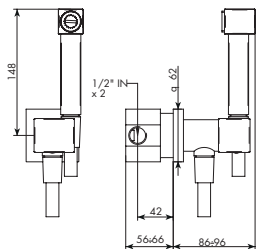

Art. 7503/MI

Gancio doccetta bidet completo con miscelatore integrato

Complete hook hand shower bidet with integrate mixer

01-7503/MI	cromato
34-7503/MI	cromo spazzolato
66-7503/MI	bianco opaco
71-7503/MI	oro opaco