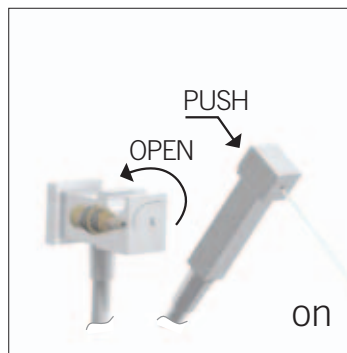

EQB DESIGN

COORDINATI
HYDROSCOPINI

FINITURE DI SERIE - COLLEZIONE HYDROSCOPINI QUADRO

Tutti gli hydroscopini possono essere abbinati a tutte le collezioni rubinetteria. Per le finiture vedi collezione di riferimento.

All hydrobrushes could be linked at all tap's collections. For the finishing, see reference collection.

CONSIGLIO TECNICO:

TECHNICAL ADVICE:

POSIZIONARE L'IDROSCOPINO AD UNA ALTEZZA DI 500-700 MM DA PAVIMENTO

IT WILL BE BETTER TO PUT THE HYDROBRUSH AT 500-700 MM FROM THE FLOOR

HYDROSCOPINO CON EROGAZIONE UNICA TIPO LASER
HYDROBRUSH WITH ONLY SPRAYER LIKE LASER

- > ART. 7503/ID/1
- > ART. 3303/ID/1

HYDROSCOPINO CON EROGAZIONE UNICA TIPO DOCCETTA
HYDROBRUSH WITH ONLY SPRAYER LIKE HANDSHOWER

- > ART. 7503/ID
- > ART. 3303/ID

GANCIO DOCCETTA BIDET COMPLETO CON MISCELATORE INTEGRATO
COMPLETE HOOK HAND SHOWER BIDET WITH INTEGRATE MIXER

- > ART. 7503/MI

Art. 7503/ID/1

Idroscopino quadro completo c/attivatore ed EROGAZIONE TIPO LASER