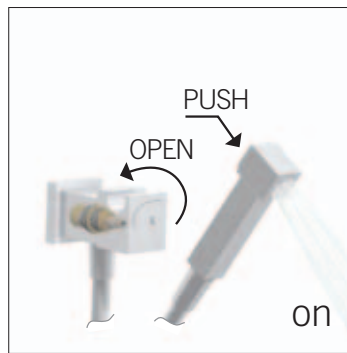

All hydrobrushes could be linked at all tap's collections. For the finishing, see reference collection.

CONSIGLIO TECNICO:

TECHNICAL ADVICE:

POSIZIONARE L'IDROSCOPINO AD UNA ALTEZZA DI 500-700 MM DA PAVIMENTO

IT WILL BE BETTER TO PUT THE HYDROBRUSH AT 500-700 MM FROM THE FLOOR

HYDROSCOPINO CON EROGAZIONE UNICA TIPO LASER
HYDROBRUSH WITH ONLY SPRAYER LIKE LASER

- > ART. 7503/ID/1
- > ART. 3303/ID/1

HYDROSCOPINO CON EROGAZIONE UNICA TIPO DOCCETTA
HYDROBRUSH WITH ONLY SPRAYER LIKE HANDSHOWER

- > ART. 7503/ID
- > ART. 3303/ID

GANCIO DOCCETTA BIDET COMPLETO CON MISCELATORE INTEGRATO
COMPLETE HOOK HAND SHOWER BIDET WITH INTEGRATE MIXER

- > ART. 7503/MI

Art. 7503/ID/1

Idroscopino quadro completo c/attivatore ed EROGAZIONE TIPO LASER